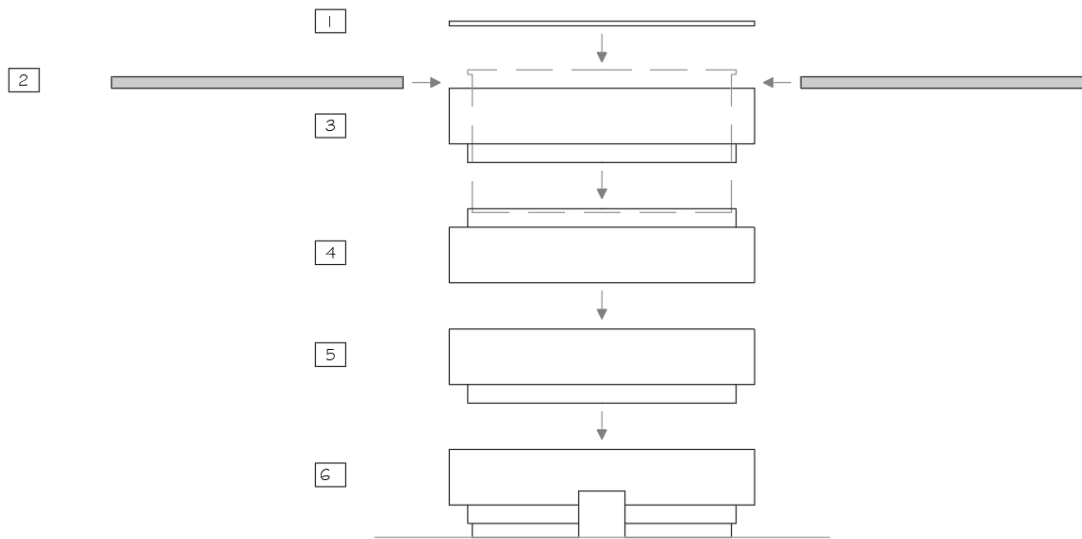

OPTION #1 : Table BBQ

Hauteur : 38 pouces Poids : 660 Kg

1. Assemblage type

Légende :

1. Plaque de cuisson en acier haute densité
2. Table en pierre (Choix de calcaire ou de granit)
3. 4. et 5. Modules de béton recouverts d'époxy claire dans lesquels est inséré un module intérieur de cuisson en acier haute densité
6. Modules de béton recouverts d'époxy claire avec 4 entrées d'air de 5" x 5" pour ventiler les braises qui se trouvent dans le module intérieur de cuisson (Module 3 et 4)

2. Vue en plan

3. Vue en élévation