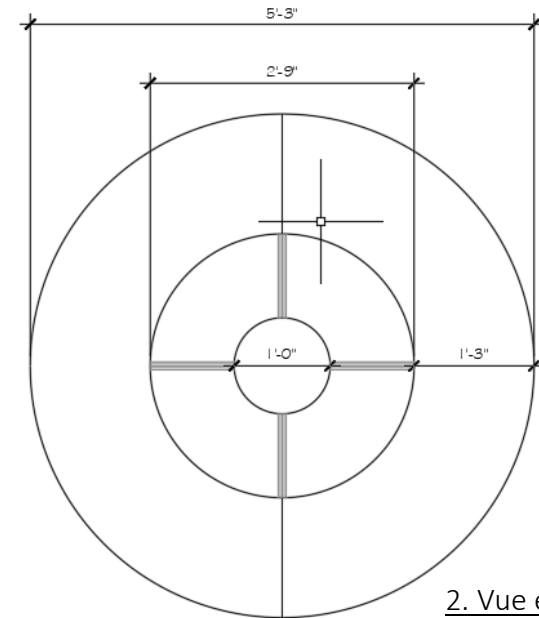

OPTION #1 : Table BBQ

Hauteur : 38 pouces Poids : 660 Kg

1. Assemblage type

Légende :

1. Plaque de cuisson en acier haute densité
2. Table en pierre (Choix de calcaire ou de granit)
3. 4. et 5. Modules de béton recouverts d'époxy claire dans lesquels est inséré un module intérieur de cuisson en acier haute densité
6. Modules de béton recouverts d'époxy claire avec 4 entrées d'air de 5" x 5" pour ventiler les braises qui se trouvent dans le module intérieur de cuisson (Module 3 et 4)

2. Vue en plan

3. Vue en élévation