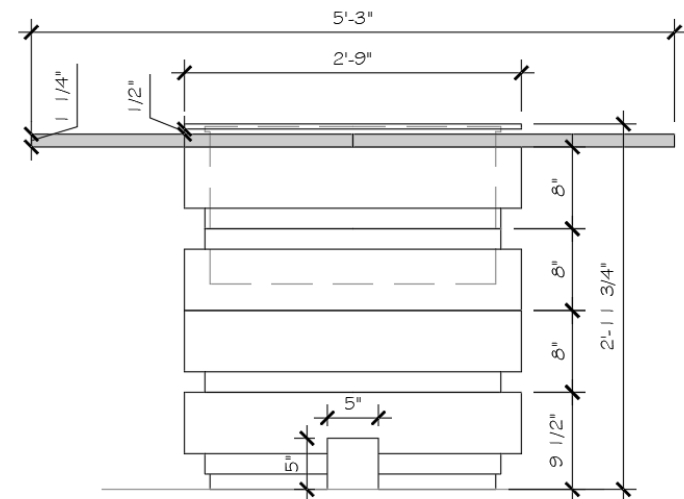

OPTION #1 : Table BBQ

Hauteur : 38 pouces Poids : 660 Kg

1. Assemblage type

Légende :

1. Plaque de cuisson en acier haute densité
2. Table en pierre (Choix de calcaire ou de granit)
3. 4. et 5. Modules de béton recouverts d'époxy claire dans lesquels est inséré un module intérieur de cuisson en acier haute densité
6. Modules de béton recouverts d'époxy claire avec 4 entrées d'air de 5" x 5" pour ventiler les braises qui se trouvent dans le module intérieur de cuisson (Module 3 et 4)

2. Vue en plan

3. Vue en élévation